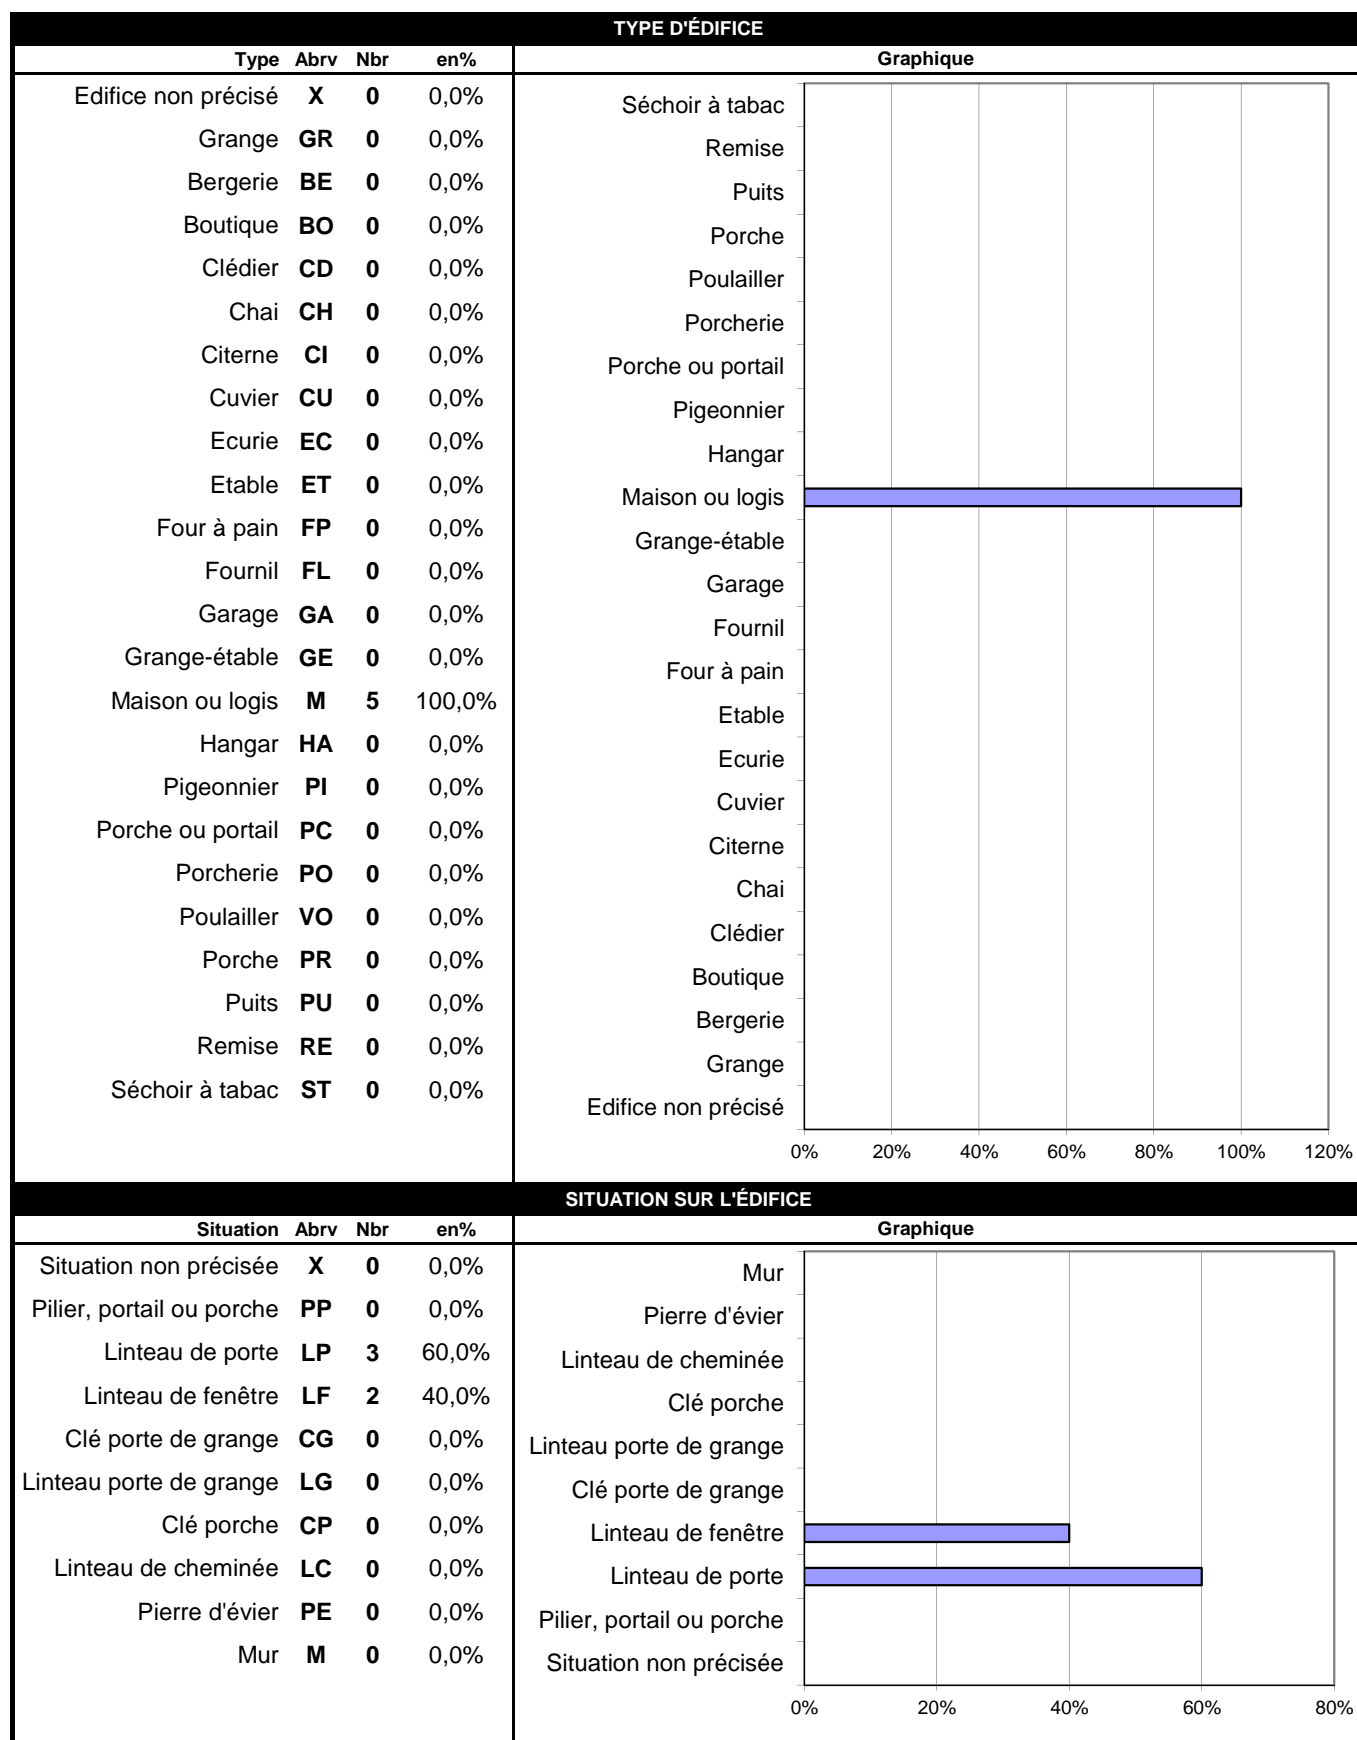

Bilan statistique des dates portées

5 Dates repérées

Moyenne des dates : 1823

Bilan statistique des dates portées