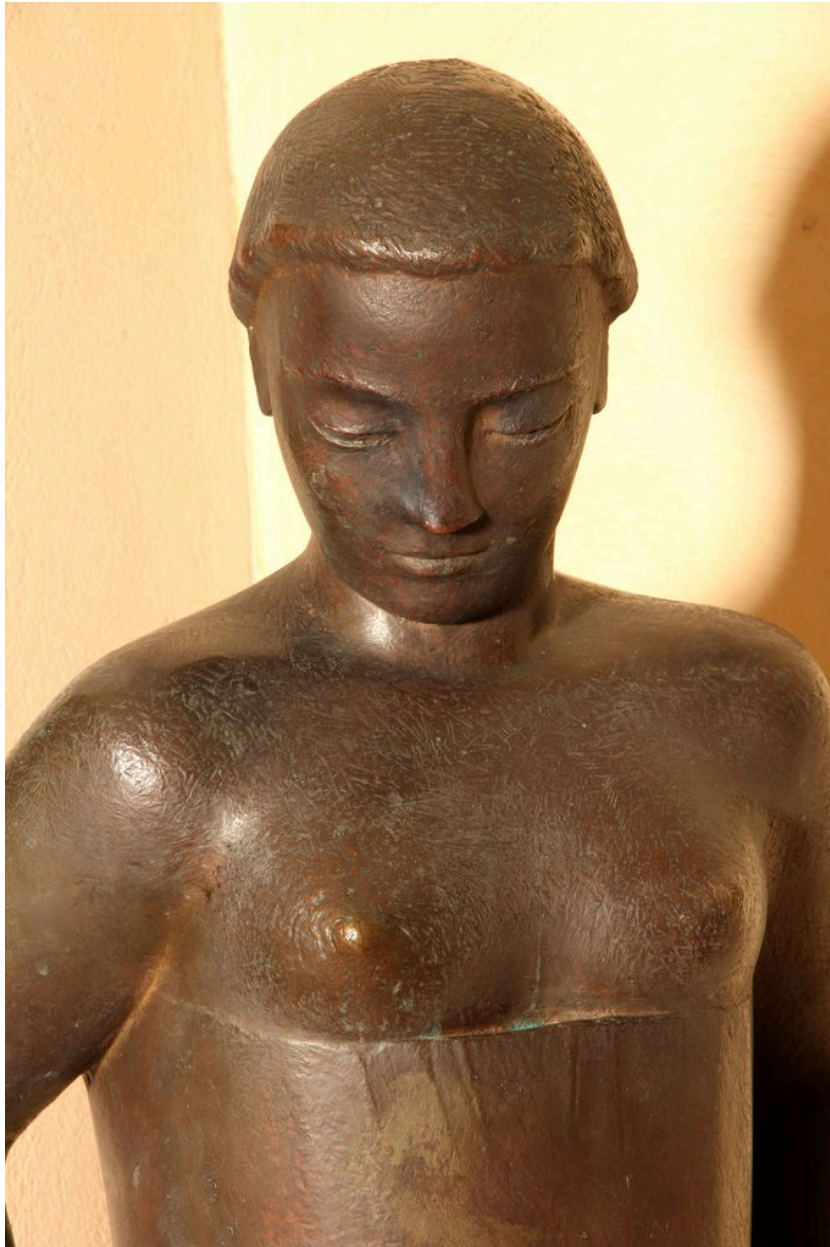

Détail du buste.

IVR72_20154001255NUC2A

Auteur de l'illustration : Jean-Philippe Maisonnave

(c) Région Nouvelle-Aquitaine, Inventaire général du patrimoine culturel
communication libre, reproduction soumise à autorisation