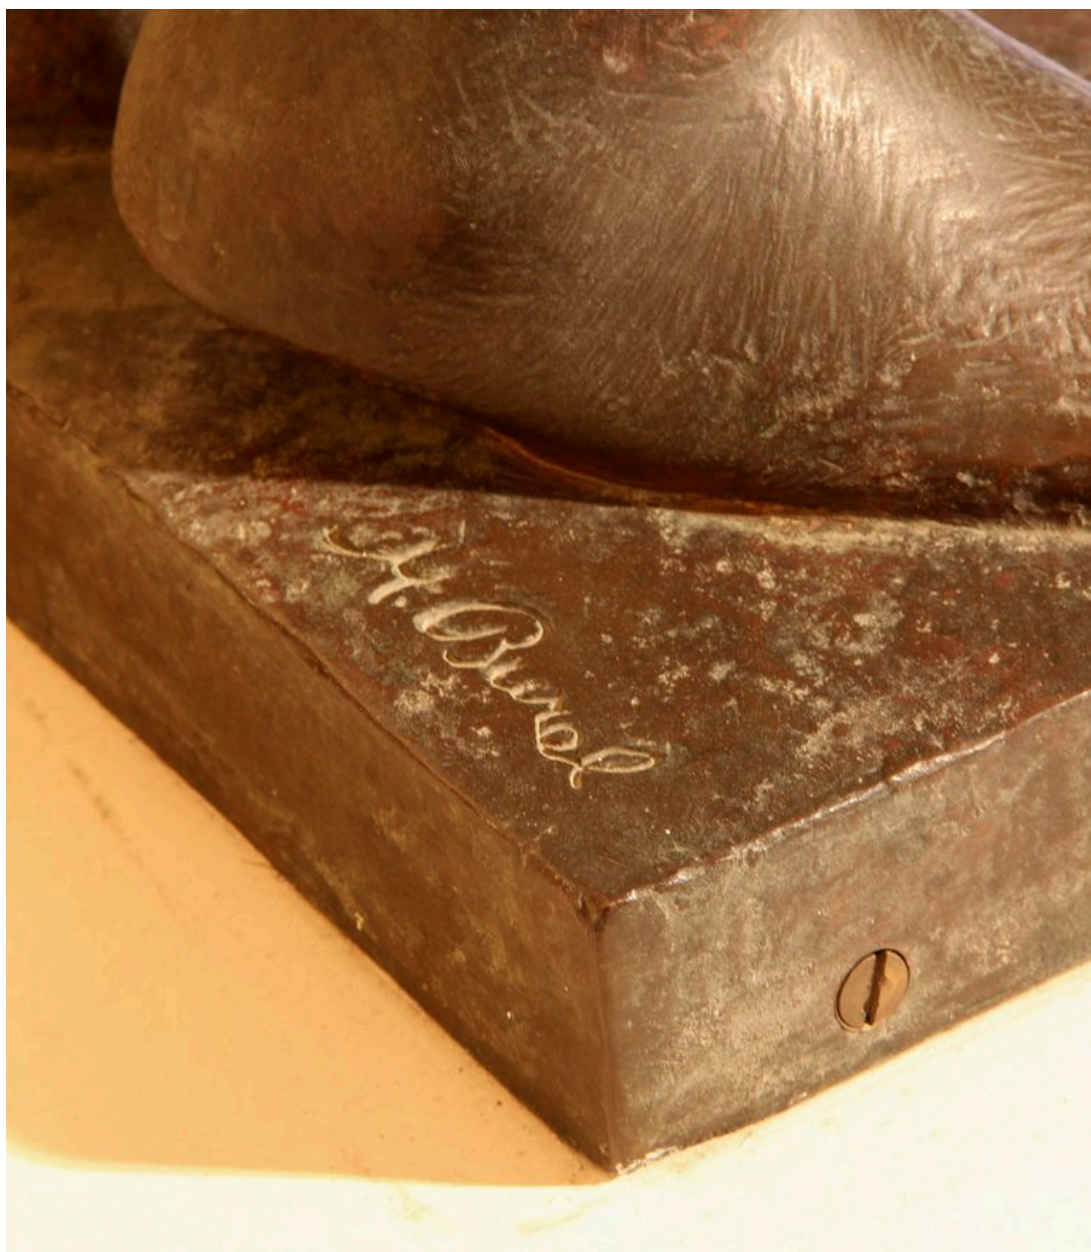

Détail de la signature sur le socle.

IVR72_20154001254NUC2A

Auteur de l'illustration : Jean-Philippe Maisonnave

(c) Région Nouvelle-Aquitaine, Inventaire général du patrimoine culturel
communication libre, reproduction soumise à autorisation