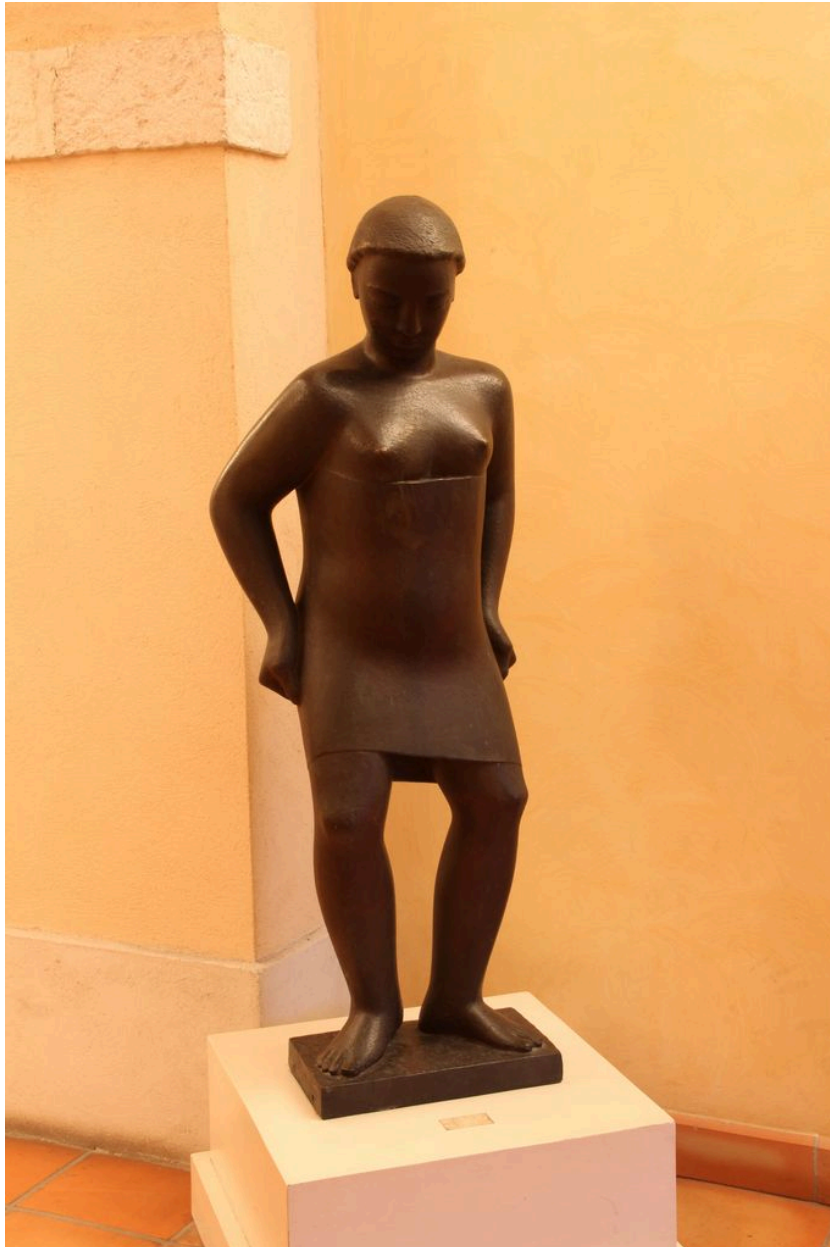

Ensemble de face.

IVR72_20154001253NUC2A

Auteur de l'illustration : Jean-Philippe Maisonnave

(c) Région Nouvelle-Aquitaine, Inventaire général du patrimoine culturel
communication libre, reproduction soumise à autorisation