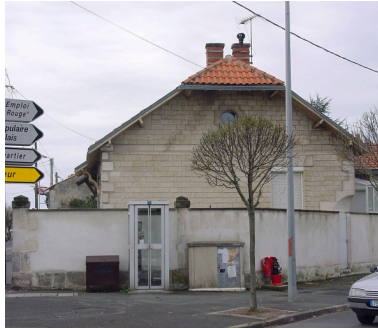

Date(s) de rédaction : 2007

Cadre de l'étude : inventaire topographique Communauté d'Agglomération de La Rochelle

Degré d'étude : repéré

Désignation

Dénomination : maison

Compléments de localisation

Milieu d'implantation : en ville

Références cadastrales : 2003, BK, 335, 336

Historique

1er quart 20e siècle.

Période(s) principale(s) : 1er quart 20e siècle

Description

Cet édifice abrite deux habitations : une maison basse à deux percements au n°118 et une maison basse à trois percements au n°120. Cette construction située à l'intersection de l'avenue Denfert-Rochereau et de la rue Jacques Henry semble par ailleurs avoir fait l'objet d'une attention particulière en matière de traitement d'angle. Bossage, débord de toiture, auvent au-dessus des portes d'entrée, bandeau ; moellon ; enduit ; pierre de taille ; tuile ; en retrait de la voie ; parallèle à la voie ; maison basse de faubourg à deux percements. En retrait de la voie ; parallèle à la voie ; maison basse de faubourg à trois percements.

Éléments descriptifs

Matériau(x) du gros-oeuvre, mise en oeuvre et revêtement : enduit ; moellon ; pierre de taille

Matériau(x) de couverture : tuile

Typologies et état de conservation

Typologies : en retrait de la voie ; parallèle à la voie ; maison basse de faubourg à deux percements en retrait de la voie ; parallèle à la voie ; maison basse de faubourg à trois percements

Statut, intérêt et protection

Statut de la propriété : propriété privée

Illustrations

Vue générale.
Phot. Yann Cussey
IVR54_20071704372NUCA

Élévation latérale.
Phot. Yann Cussey
IVR54_20071704371NUCA

Façade postérieure vue
depuis la rue Jacques-Henry.
Phot. Yann Cussey
IVR54_20071704370NUCA