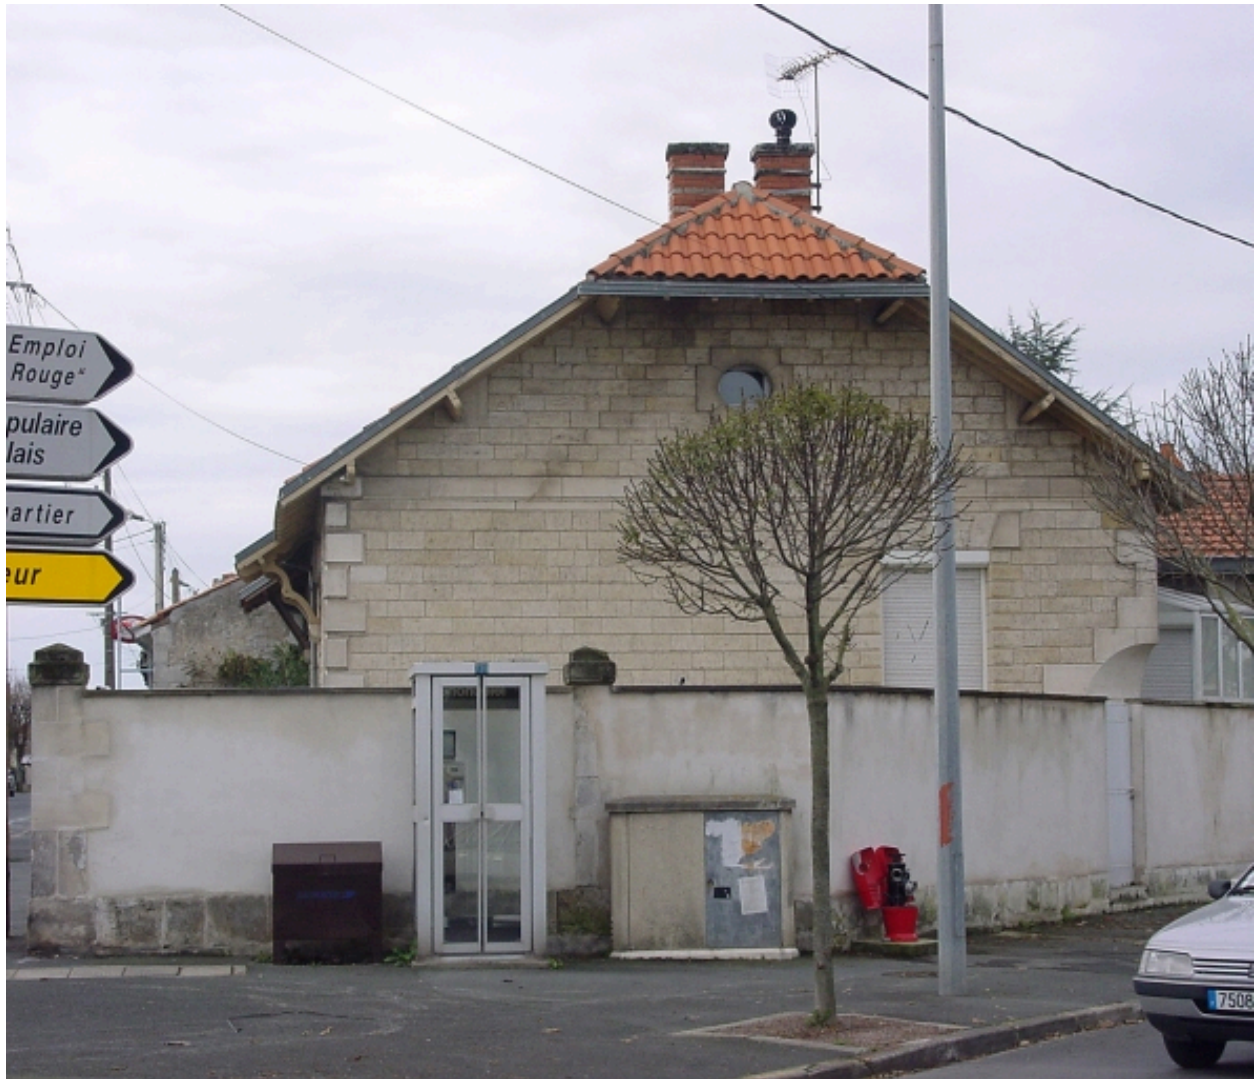

Elévation latérale.

IVR54_20071704371NUCA

Auteur de l'illustration : Yann Cussey

Date de prise de vue : 2007

(c) Région Poitou-Charentes, Inventaire du patrimoine culturel ; (c) Communauté d'Agglomération de La Rochelle
communication libre, reproduction soumise à autorisation