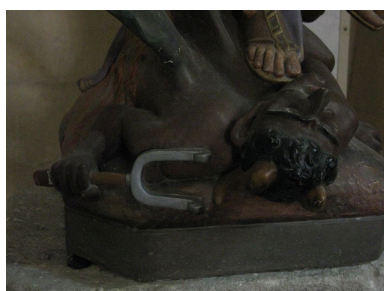

Désignation

Dénomination : statue
Titres : Saint Michel

Compléments de localisation

Milieu d'implantation : en village
Emplacement dans l'édifice : mur de droite de la nef

Historique

Statue de saint Michel produite dans la 2e moitié du 19e siècle par la fabrique " La Statue religieuse " de Paris.
Période(s) principale(s) : 2e moitié 19e siècle
Auteur(s) de l'oeuvre : auteur inconnu
Atelier ou école : La statue religieuse (fabrique)
Lieu d'exécution : Ile-de-France, 75, Paris

Description

Éléments descriptifs

Catégorie(s) technique(s) : sculpture

Matériaux : plâtre modelé, moulé, peint

Mesures :

Représentations :

saint Michel, combat: diable

Saint Michel est représenté foulant aux pieds le démon et lui plantant une lance dans le visage.

Illustrations

Vue d'ensemble de la statue.
Phot. Thierry Allard
IVR54_20111720952NUCA

Détail du buste de saint Michel.
Phot. Thierry Allard
IVR54_20111720953NUCA

Détail du démon.
Phot. Thierry Allard
IVR54_20111720954NUCA