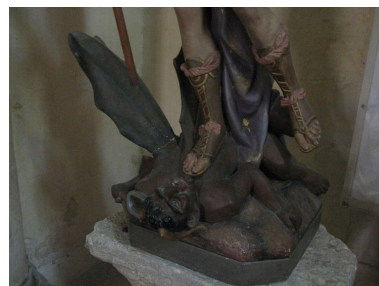

Désignation

Dénomination : statue
Titres : Saint Michel

Compléments de localisation

Milieu d'implantation : en village
Emplacement dans l'édifice : mur de droite de la nef

Historique

Statue de saint Michel produite dans la 2e moitié du 19e siècle par la fabrique " La Statue religieuse " de Paris.
Période(s) principale(s) : 2e moitié 19e siècle
Auteur(s) de l'oeuvre : auteur inconnu
Atelier ou école : La statue religieuse (fabrique)
Lieu d'exécution : Ile-de-France, 75, Paris

Description

Éléments descriptifs

Catégorie(s) technique(s) : sculpture

Matériaux : plâtre modelé, moulé, peint

Mesures :

Représentations :

saint Michel, combat: diable

Saint Michel est représenté foulant aux pieds le démon et lui plantant une lance dans le visage.

Illustrations

Vue d'ensemble de la statue.
Phot. Thierry Allard
IVR54_20111720952NUCA

Détail du buste de saint Michel.
Phot. Thierry Allard
IVR54_20111720953NUCA

Détail du démon.
Phot. Thierry Allard
IVR54_20111720954NUCA