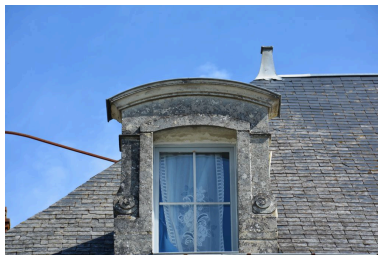

Description

La maison est située au bord de la rue principale. Elle est construite en pierre de taille calcaire et couverte d'ardoise. Les portes et fenêtres sont couvertes de plates-bandes, tandis que les lucarnes sont couvertes d'arcs segmentaires.

Éléments descriptifs

Matériau(x) du gros-oeuvre, mise en oeuvre et revêtement : calcaire, pierre de taille
Matériau(x) de couverture : ardoise
Étage(s) ou vaisseau(x) : rez-de-chaussée, 1 étage carré, comble à surcroît
Élévations extérieures : élévation ordonnancée
Type(s) de couverture : toit à longs pans, croupe

Typologies et état de conservation

Typologies : maison en alignement sur la voie

Statut, intérêt et protection

Statut de la propriété : propriété privée

Illustrations

Élévation sud.
Phot. Paul Maturi
IVR75_20188608390NUCA