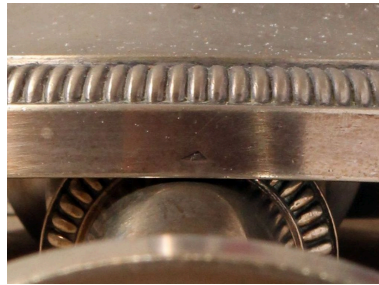

Éléments descriptifs

Catégorie(s) technique(s) : dinanderie
Éléments structurels, forme, fonctionnement : pied, circulaire

Matériaux : argent mouluré, estampage, décor à la molette

Mesures : h : 27 d : 12,5 (diamètre de la base)

Précisions et transcriptions :

Poinçons sur le bord de la base. Poinçon de fabricant (partiellement illisible) : lettre effacée à gauche, lettre M à droite, un motif horizontal pour différent en chef (losange vertical).

État de conservation

Métal terni.

Statut, intérêt et protection

Statut de la propriété : propriété de la commune

Illustrations

Ensemble.

Phot. Jean-Philippe Maissonave
IVR72_20206401904NUC2A

Détail des poinçons sur
la base d'un chandelier.
Phot. Jean-Philippe Maissonave
IVR72_20206401905NUC2A