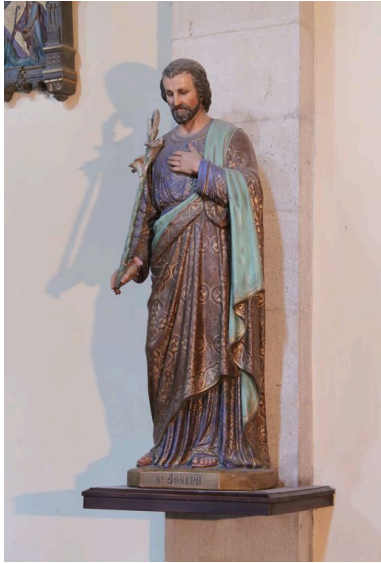

Inscriptions & marques : signature (peint), inscription concernant l'iconographie (peint)

Précisions et transcriptions :

Signature (peinte en noir sur le côté droit du socle) : PEAUCELLE-COQUET / 13, R. PIERRE LEROUX 13 / PARIS.

Inscription concernant l'iconographie (peinte en noir sur la face du socle) : ST JOSEPH.

Statut, intérêt et protection

Statut de la propriété : propriété de la commune

Illustrations

Ensemble.

Phot. Jean-Philippe Maisonnave
IVR72_20124000494NUC2A

Dossiers liés

Édifice : Église paroissiale Saint-Paul-Ermite (IA40001537) Aquitaine, Landes, Saint-Paul-lès-Dax, rue Victor-Hugo

Auteur(s) du dossier : Jean-Philippe Maisonnave

Copyright(s) : (c) Région Nouvelle-Aquitaine, Inventaire général du patrimoine culturel