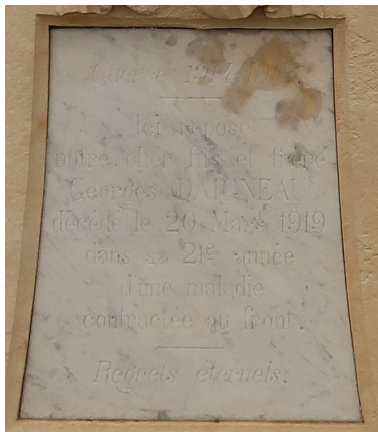

### Historique

Ce tombeau a été érigé en hommage à Georges Daigneau, enfant de La Rochénard, décédé suite à une maladie contractée au front lors de la Première Guerre mondiale.

Période(s) principale(s) : 1er quart 20e siècle ()

### Description

Ce tombeau est situé dans un enclos familial. En forme d'obélisque il porte les caractéristiques habituels des monuments aux morts : une palme de martyr, une croix de guerre, une étoile sculptées sur la partie supérieure du tombeau. La plaque commémorative sculptée, en marbre, sur laquelle est inscrit "*Guerre 1914-1918 / Ici repose notre cher fils et frère Georges Daigneau décédé de 20 mars 1919 dans sa 21e année d'une maladie contractée au front. / Regrets éternels*" est sommée d'une couronne de fleurs surmontée de fleurette. Elle est un élément iconographie très répandu sur l'ensemble des tombeaux de la fin du 19e siècle et du début du 20e siècle.

### Éléments descriptifs

Matériau(x) du gros-oeuvre, mise en oeuvre et revêtement : calcaire ; marbre

## Illustrations

Vue générale du tombeau  
d'un ancien combattant.  
Phot. Mathilde Chemin  
IVR75\_20197901836NUCA

Détail de la plaque commémorative.  
Phot. Mathilde Chemin  
IVR75\_20197901838NUCA