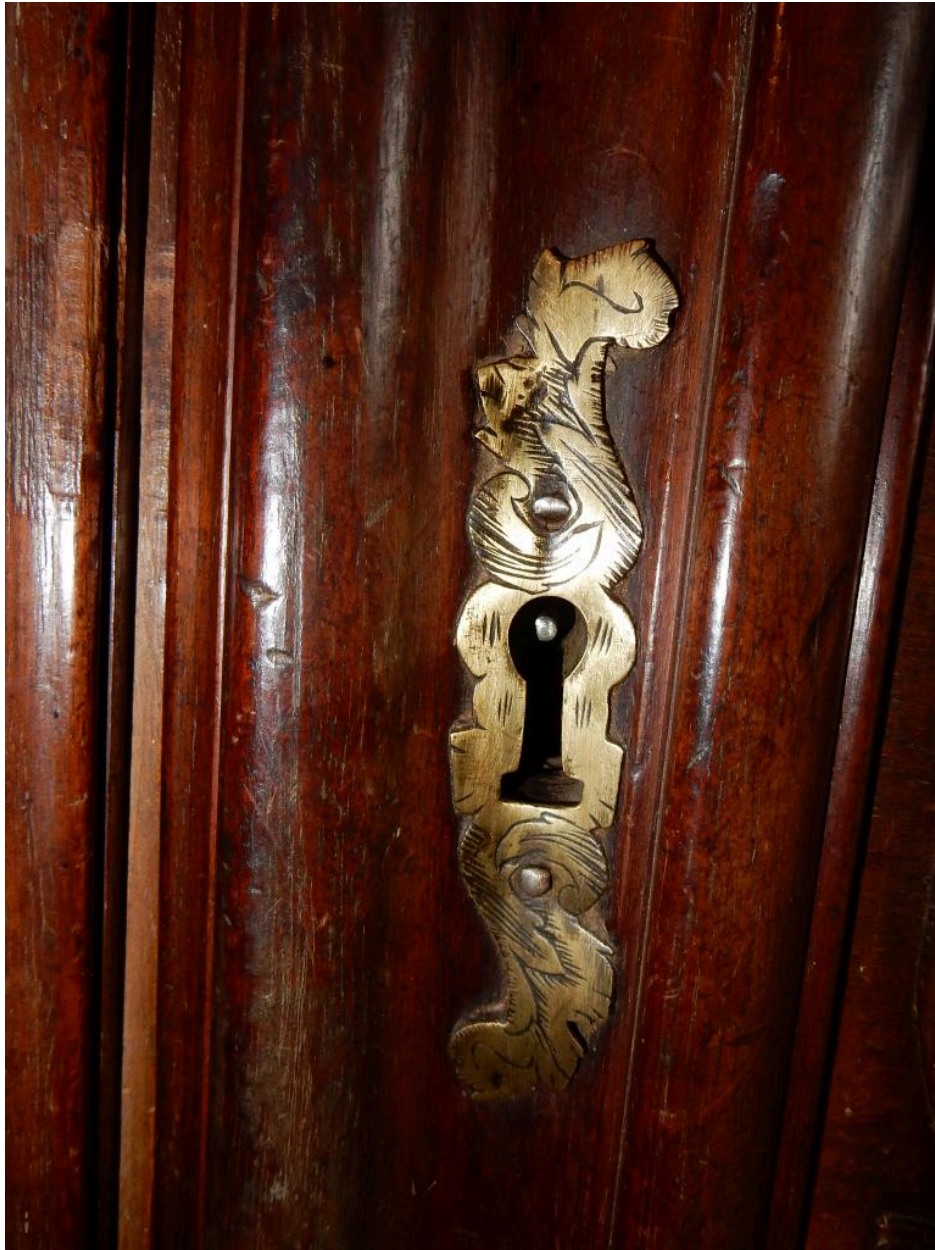

Période(s) principale(s) : 18e siècle (?)

Description

Armoire de sacristie pourvue de deux battants articulés par des fiches à lacets en fer. Elle est portée par deux pieds antérieurs en forme de sphères aplaties et elle est couronnée par une corniche saillante ornée de denticules. Les panneaux qui ornent les battants et les côtés sont pourvus de tables saillante.

Détail de l'ornementation des portes.

IVR75_20228602096NUCA

Auteur de l'illustration : Thierry Allard

Date de prise de vue : 2021

(c) Région Nouvelle-Aquitaine, Inventaire général du patrimoine culturel
communication libre, reproduction soumise à autorisation

Détail du panneau central des portes.

IVR75_20228602097NUCA

Auteur de l'illustration : Thierry Allard

Date de prise de vue : 2021

(c) Région Nouvelle-Aquitaine, Inventaire général du patrimoine culturel
communication libre, reproduction soumise à autorisation

Détail d'un pied boule aplati de l'armoire.

IVR75_20228602098NUCA

Auteur de l'illustration : Thierry Allard

Date de prise de vue : 2021

(c) Région Nouvelle-Aquitaine, Inventaire général du patrimoine culturel
communication libre, reproduction soumise à autorisation