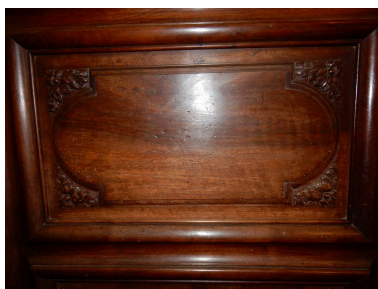

Période(s) principale(s) : 18e siècle (?)

Description

Armoire de sacristie pourvue de deux battants articulés par des fiches à lacets en fer. Elle est portée par deux pieds antérieurs en forme de sphères aplaties et elle est couronnée par une corniche saillante ornée de denticules. Les panneaux qui ornent les battants et les côtés sont pourvus de tables saillante.

Représentations :
ornementation ; acanthe, figure géométrique

Les panneaux des battants et des côtés de l'armoire sont ornés de tables en forme de losange et de rectangle. Des rosaces en forme d'acanthe ornent les parties centrales des panneaux des battants.

Vue de la façade de l'armoire.
Phot. Thierry Allard
IVR75_20228602092NUCA

Détail des motifs géométrique
sur les parois latérales.
Phot. Thierry Allard
IVR75_20228602095NUCA

Détail de l'ornementation des portes.
Phot. Thierry Allard
IVR75_20228602096NUCA