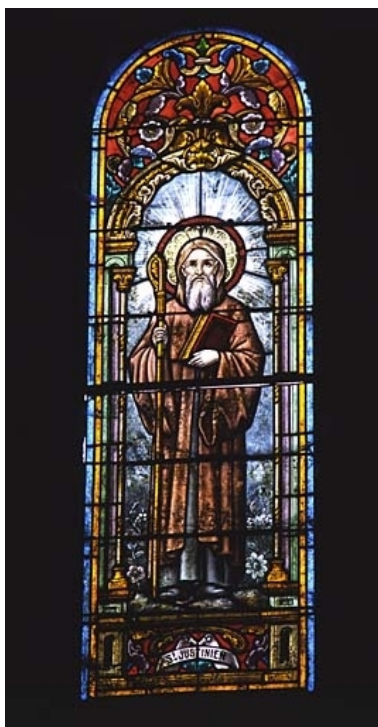

Vue de la verrière de saint Junien.
Phot. Christian Rome
IVR54_20021601321XA