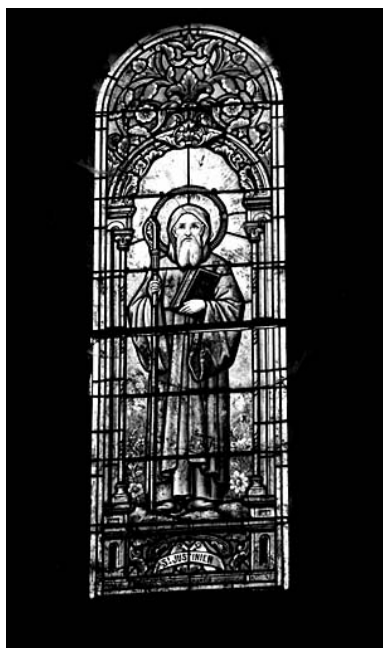

Illustrations

Vue de la verrière de saint Junien.
Phot. Christian Rome
IVR54_20021601320X