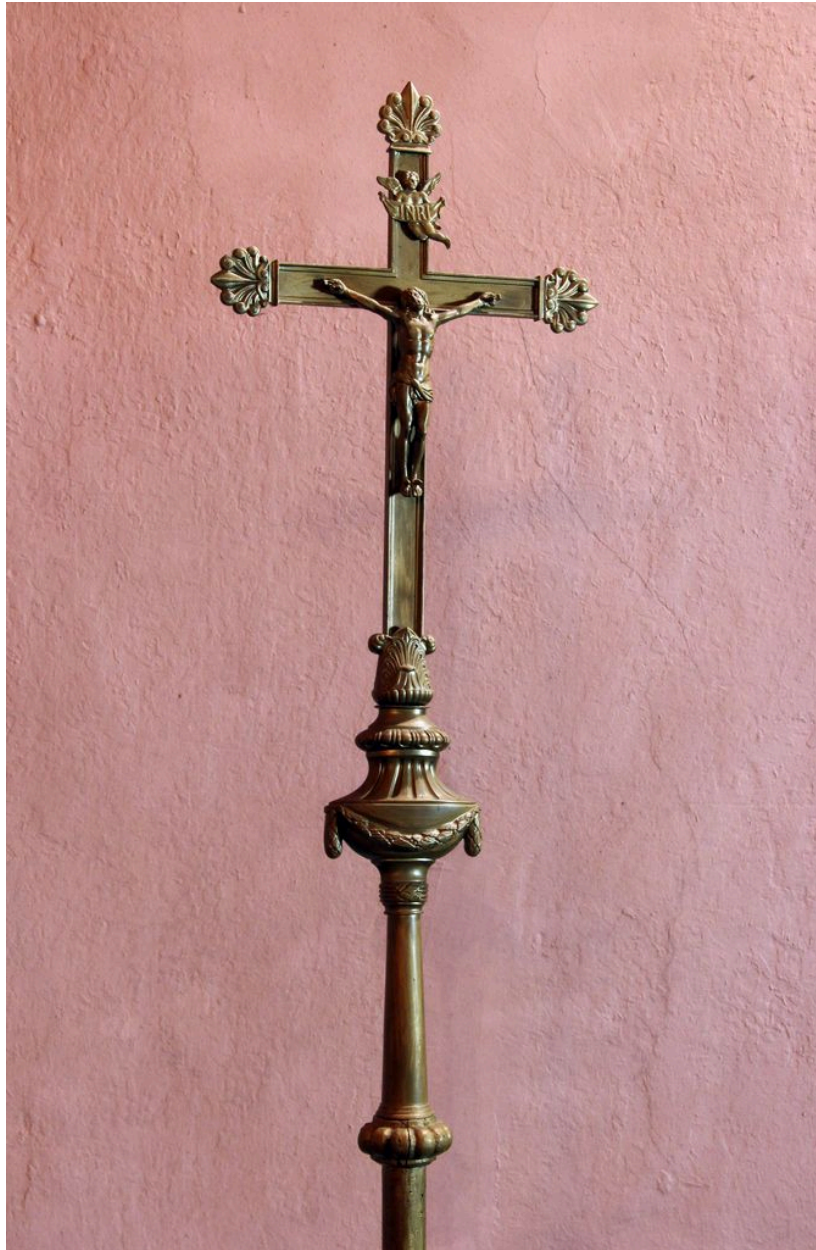

Ensemble.

IVR72_20204002749NUC2A

Auteur de l'illustration : Jean-Philippe Maisonnave

(c) Région Nouvelle-Aquitaine, Inventaire général du patrimoine culturel
communication libre, reproduction soumise à autorisation