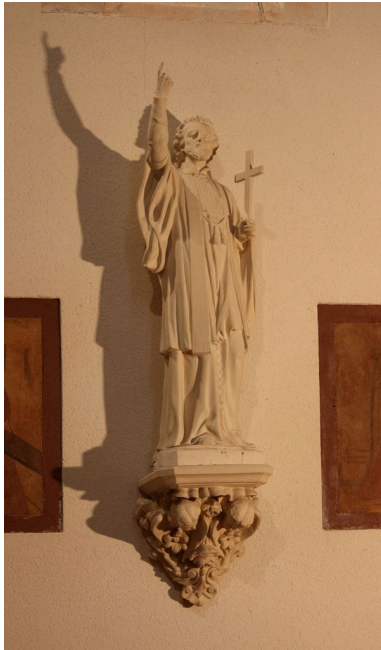

État de conservation

Socle en mauvais état.

Statut, intérêt et protection

Statut de la propriété : propriété de la commune (?)

Illustrations

Ensemble.

Phot. Jean-Philippe Maisonnave
IVR72_20134001375NUC2A

Dossiers liés

Édifice : Église paroissiale Saint-Georges (IA40001577) Aquitaine, Landes, Saint-Geours-d'Auribat

Auteur(s) du dossier : Jean-Philippe Maisonnave

Copyright(s) : (c) Région Nouvelle-Aquitaine, Inventaire général du patrimoine culturel