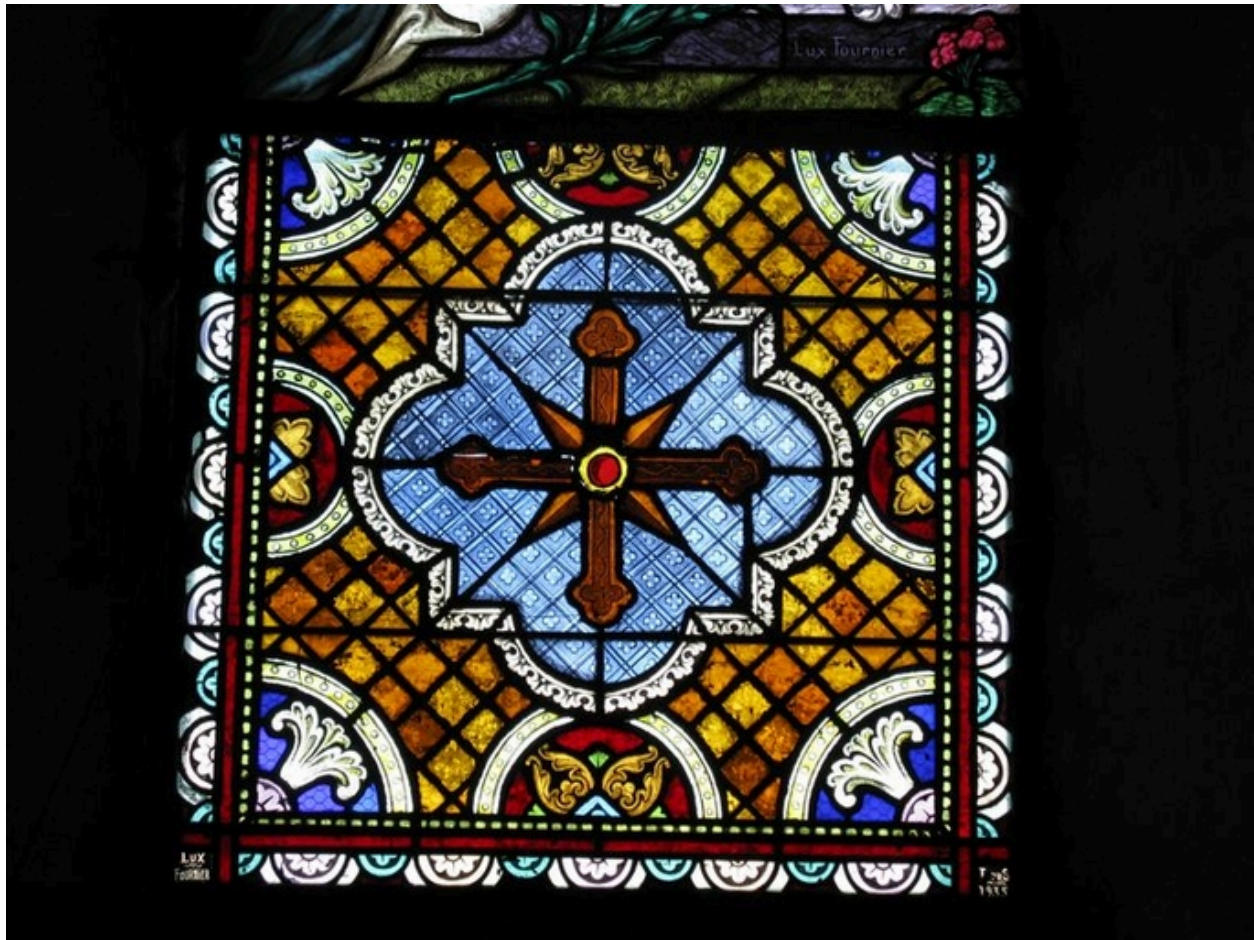

(c) Région Poitou-Charentes, Inventaire du patrimoine culturel  
communication libre, reproduction soumise à autorisation

Détail de la verrière.

IVR54\_20128605499NUCA

Auteur de l'illustration : Thierry Allard

Date de prise de vue : 2012

(c) Région Poitou-Charentes, Inventaire du patrimoine culturel  
communication libre, reproduction soumise à autorisation

Détail du panneau inférieur de la verrière.

IVR54\_20128605500NUCA