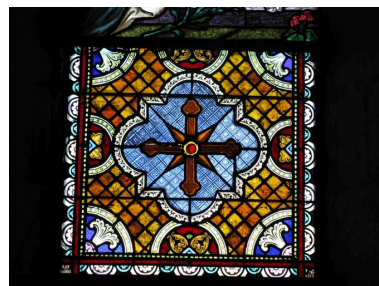

#### **Éléments descriptifs**

Catégorie(s) technique(s) : vitrail

Matériaux : verre transparent grisaille sur verre, jaune d'argent ; plomb (réseau)

Mesures :

Représentations :  
saint Dominique, remise: rosaire, Vierge à l'Enfant  
Saint Dominique reçoit des mains de la Vierge et de l'Enfant Jésus le rosaire.

## Illustrations

Verrière de la remise du  
chapelet à saint Dominique.  
Phot. Thierry Allard  
IVR54\_20128605498NUCA

Détail de la verrière.  
Phot. Thierry Allard  
IVR54\_20128605499NUCA

Détail du panneau  
inférieur de la verrière.  
Phot. Thierry Allard  
IVR54\_20128605500NUCA