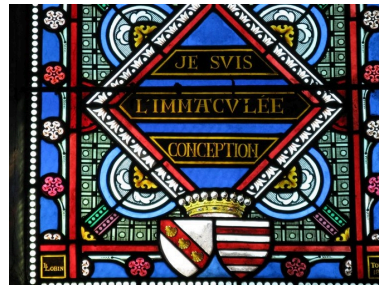

### Éléments descriptifs

Catégorie(s) technique(s) : vitrail

Matériaux : verre transparent grisaille sur verre, jaune d'argent ; plomb (réseau)

Mesures :

Représentations :

Vierge, apparition: Lourdes

La Vierge apparaît à Bernadette Soubirous dans la grotte de Massabielle à Lourdes.

Inscriptions & marques : inscription concernant l'iconographie, armoiries, signature, date

Précisions et transcriptions :

Transcription de l'inscription : Je suis l'Immaculée Conception. Armoiries identifiées de la famille de Sarrazin (d'argent à la bande de gueules chargée de 3 coquilles d'or) et celle de Croy (fascé d'argent et de gueules). Signature et date : L. Lobin, Tours, 1880.

## Illustrations

Vue d'ensemble de la verrière.  
Phot. Thierry Allard  
IVR54\_20128605478NUCA

Détail de l'apparition de  
la Vierge de Lourdes.  
Phot. Thierry Allard  
IVR54\_20128605479NUCA

Détail de l'inscription  
et des armoiries.  
Phot. Thierry Allard  
IVR54\_20128605480NUCA