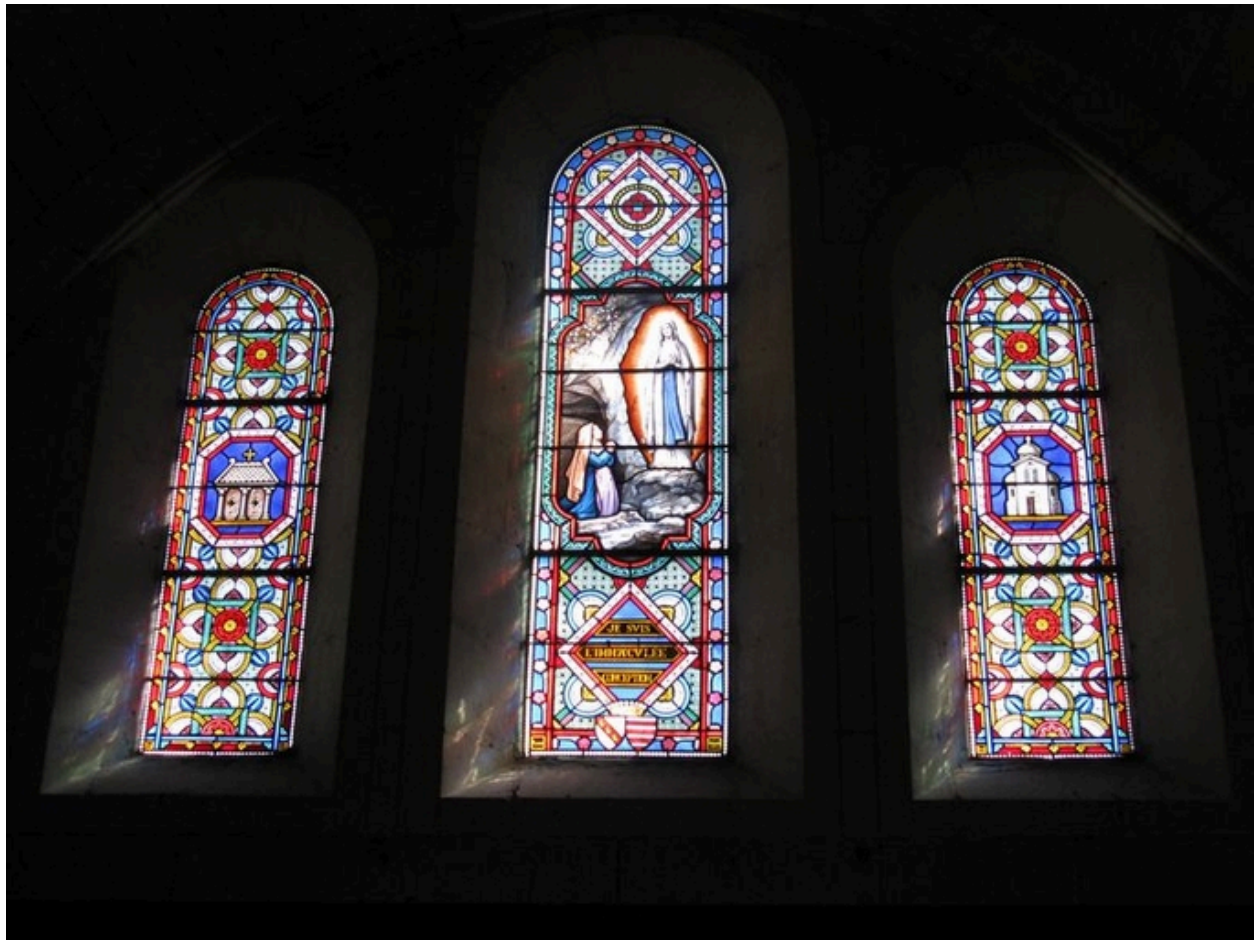

Vue d'ensemble de la verrière.

IVR54_20128605478NUCA

Auteur de l'illustration : Thierry Allard

Date de prise de vue : 2012

(c) Région Poitou-Charentes, Inventaire du patrimoine culturel
communication libre, reproduction soumise à autorisation