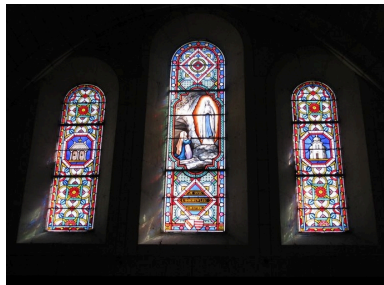

Statut, intérêt et protection

Statut de la propriété : propriété de la commune

Illustrations

Vue d'ensemble de la verrière.
Phot. Thierry Allard
IVR54_20128605478NUCA