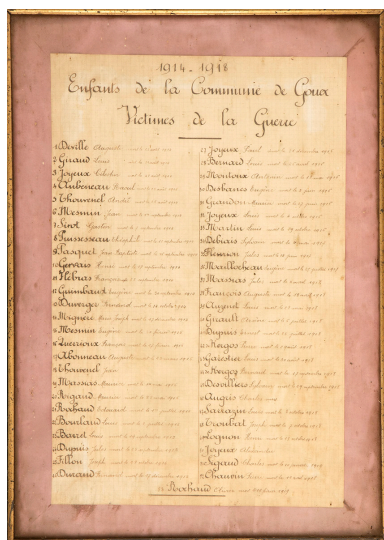

Description

Ce tableau ~~consiste~~ **est composé en d'**une simple feuille écrite à la plume sur papier quadrillé de petits carreaux de 5 mm. 52 noms sont inscrits sur deux colonnes. Le 53ème est rajouté au bas de la page. Les noms sont indiqués dans l'ordre chronologique des dates de décès. Il est collé sur une marquise rose et encadré d'un cadre de bois noir et doré.

Éléments descriptifs

Catégorie(s) technique(s) : dessin

Matériaux : papier quadrillé dessin à la plume

Inscriptions & marques : inscription

Précisions et transcriptions :

Inscription concernant le titre : "1914-1918 Enfants de la Commune de Goux Victimes de la Guerre".

État de conservation

Statut, intérêt et protection

Statut de la propriété : propriété de la commune

Illustrations

Tableau commémoratif des morts pour la France 1914-1918.

Phot. Gilles Beauvarlet

IVR75_20198603620NUCA

Dossiers liés

Dossiers de synthèse :

Monuments aux morts de 1914-1918 en Poitou-Charentes (IA16009084)

Oeuvre(s) contenue(s) :

Oeuvre(s) en rapport :

Présentation des objets mobiliers de la mairie Gouex (IM86005125) Poitou-Charentes, Vienne, Gouex, 3 rue de la mairie