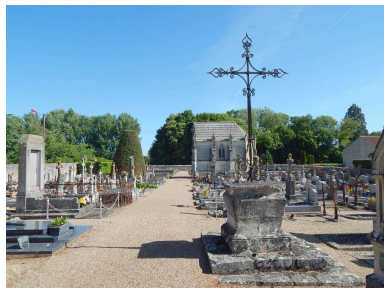

Illustrations

Croix.
Phot. Paul Maturi
IVR75_20188607848NUCA