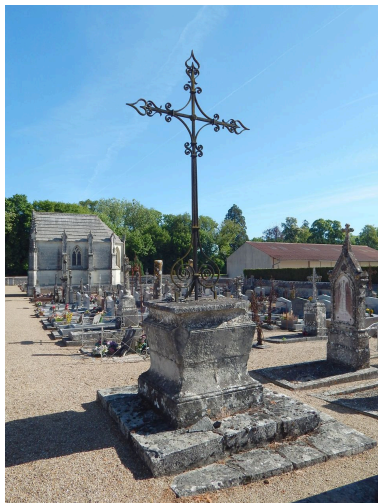

Croix.
Phot. Paul Maturi
IVR75_20188607846NUCA