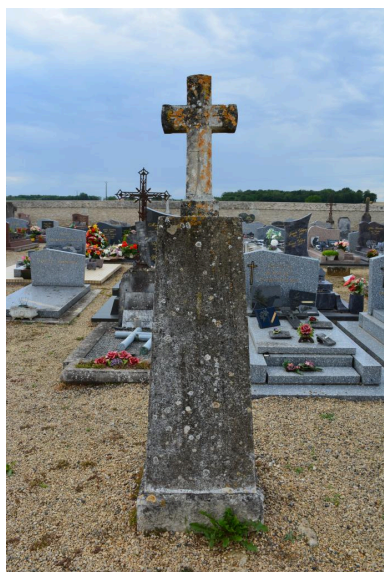

Illustrations

Vue frontale.
Phot. Paul Maturi
IVR75_20228606458NUCA