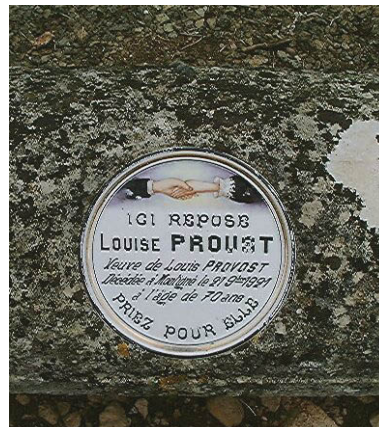

Description

Les tombeaux sont identiques. Ils se composent d'une dalle en bâtière semi-circulaire reposant sur un pied rectangulaire au bout et à la tête sur un redant de la stèle. La stèle monolithe a son extrémité cintrée surmontée d'un médaillon circulaire. L'inscription occupe la quasi totalité de la stèle.

Éléments descriptifs

Matériau(x) du gros-oeuvre, mise en oeuvre et revêtement : calcaire ; pierre de taille

Décor

Techniques : sculpture
Représentations : ornement cosmique ; étoile
Précision sur les représentations :
Les stèles sont sommées d'un médaillon orné d'une étoile à cinq branches.

Statut, intérêt et protection

Statut de la propriété : propriété privée

Illustrations

Vue d'ensemble des deux tombeaux.
Phot. Charlotte Pon
IVR54_20027900268NUCA

Tombeau de droite, détail de la stèle.
Phot. Charlotte Pon
IVR54_20027900269NUCA

Tombeau de gauche, détail de la plaque en porcelaine émaillée décorée des mains des époux, commémorant Louise Proust, décédée en 1921.
Phot. Charlotte Pon
IVR54_20027900270NUCA

Dossiers liés

Dossiers de synthèse :