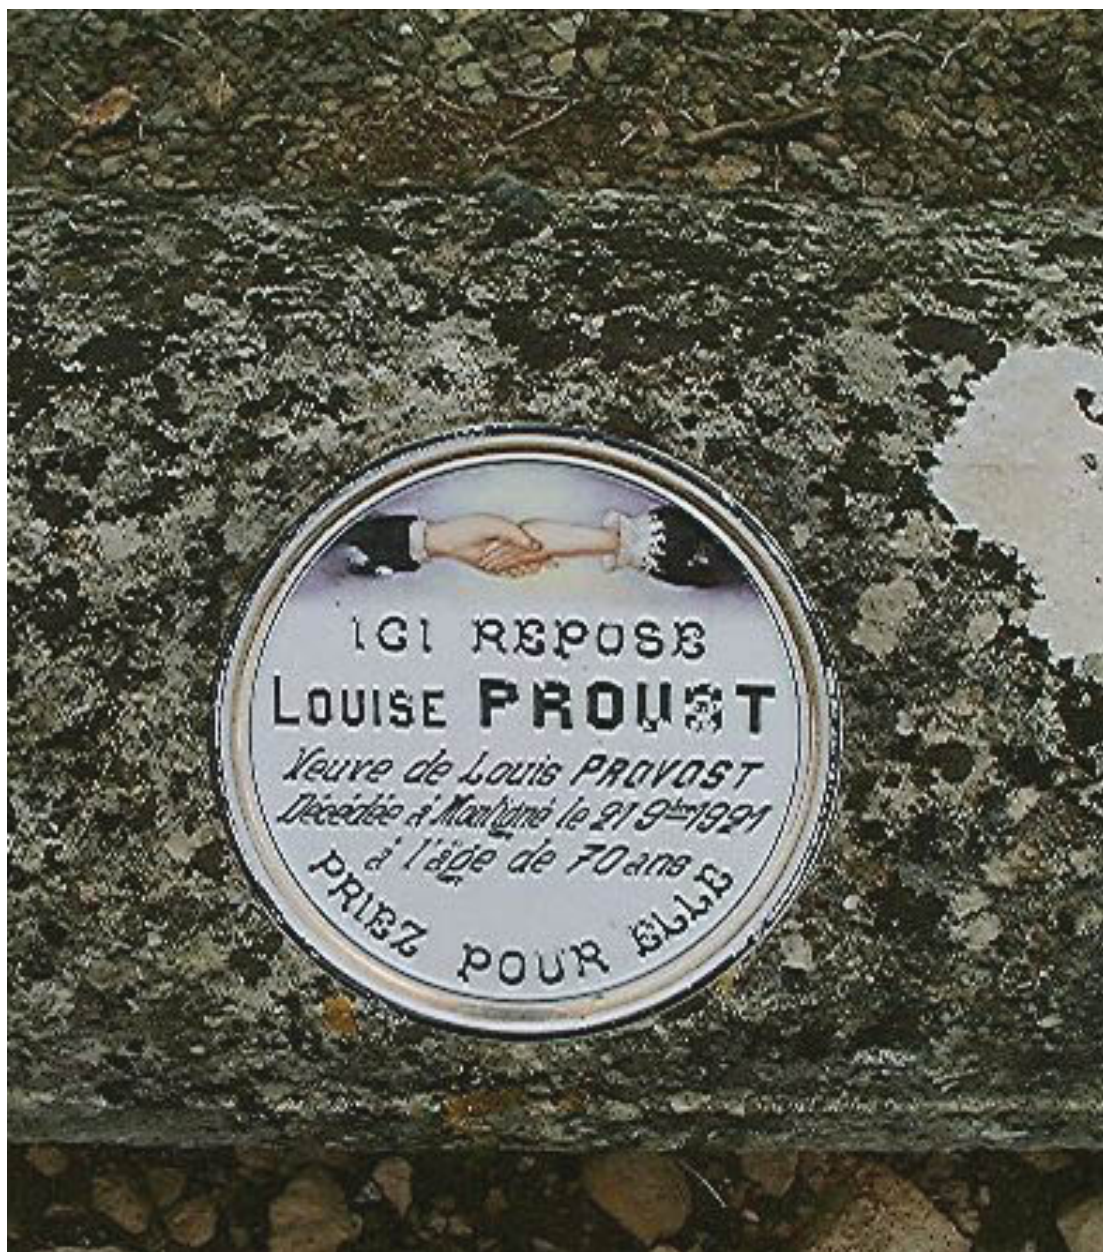

Tombeau de gauche, détail de la plaque en porcelaine émaillée circulaire décorée des mains des époux, commémorant Louise Proust, décédée en 1921.

IVR54_20027900270NUCA

Auteur de l'illustration : Charlotte Pon

Date de prise de vue : 2002

(c) Région Poitou-Charentes, Inventaire du patrimoine culturel
communication libre, reproduction soumise à autorisation